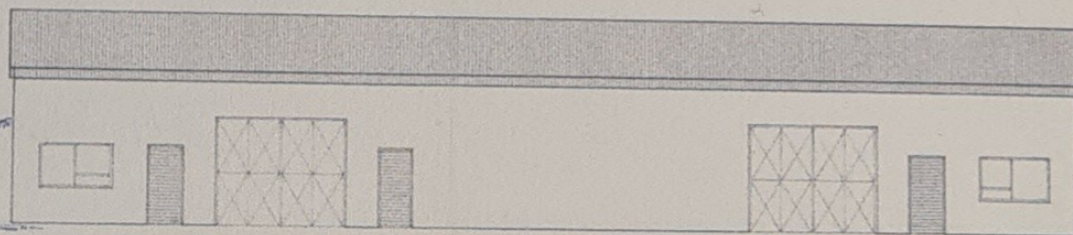

AUSTURHLID