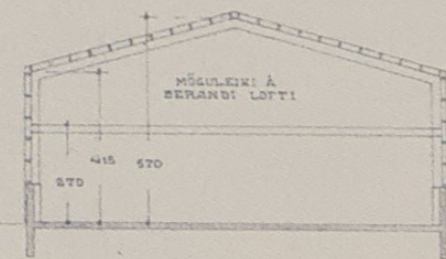

SNID M. 1:100

STÆRD: 360 m²
1836 m³

VERKFRÆÐISTOFA SIGLUFJARÐAR SF.

VESTURTANGI 2-4
IDNADUR - FISKVERKUN

BLAD 1

DATE SEPT '83 6H

SIGN Sigurður Jónsson

KVAMD 1:100

BYGGING