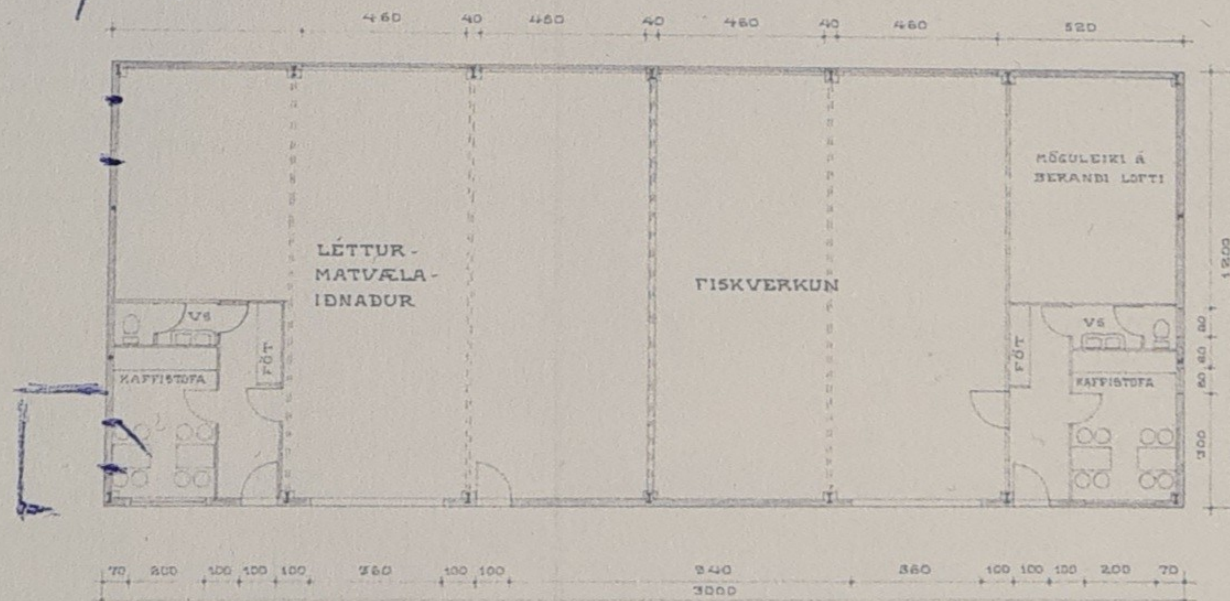

*Smá
Skili*

Vegna/snið

GRUNNMYND M. 1:100