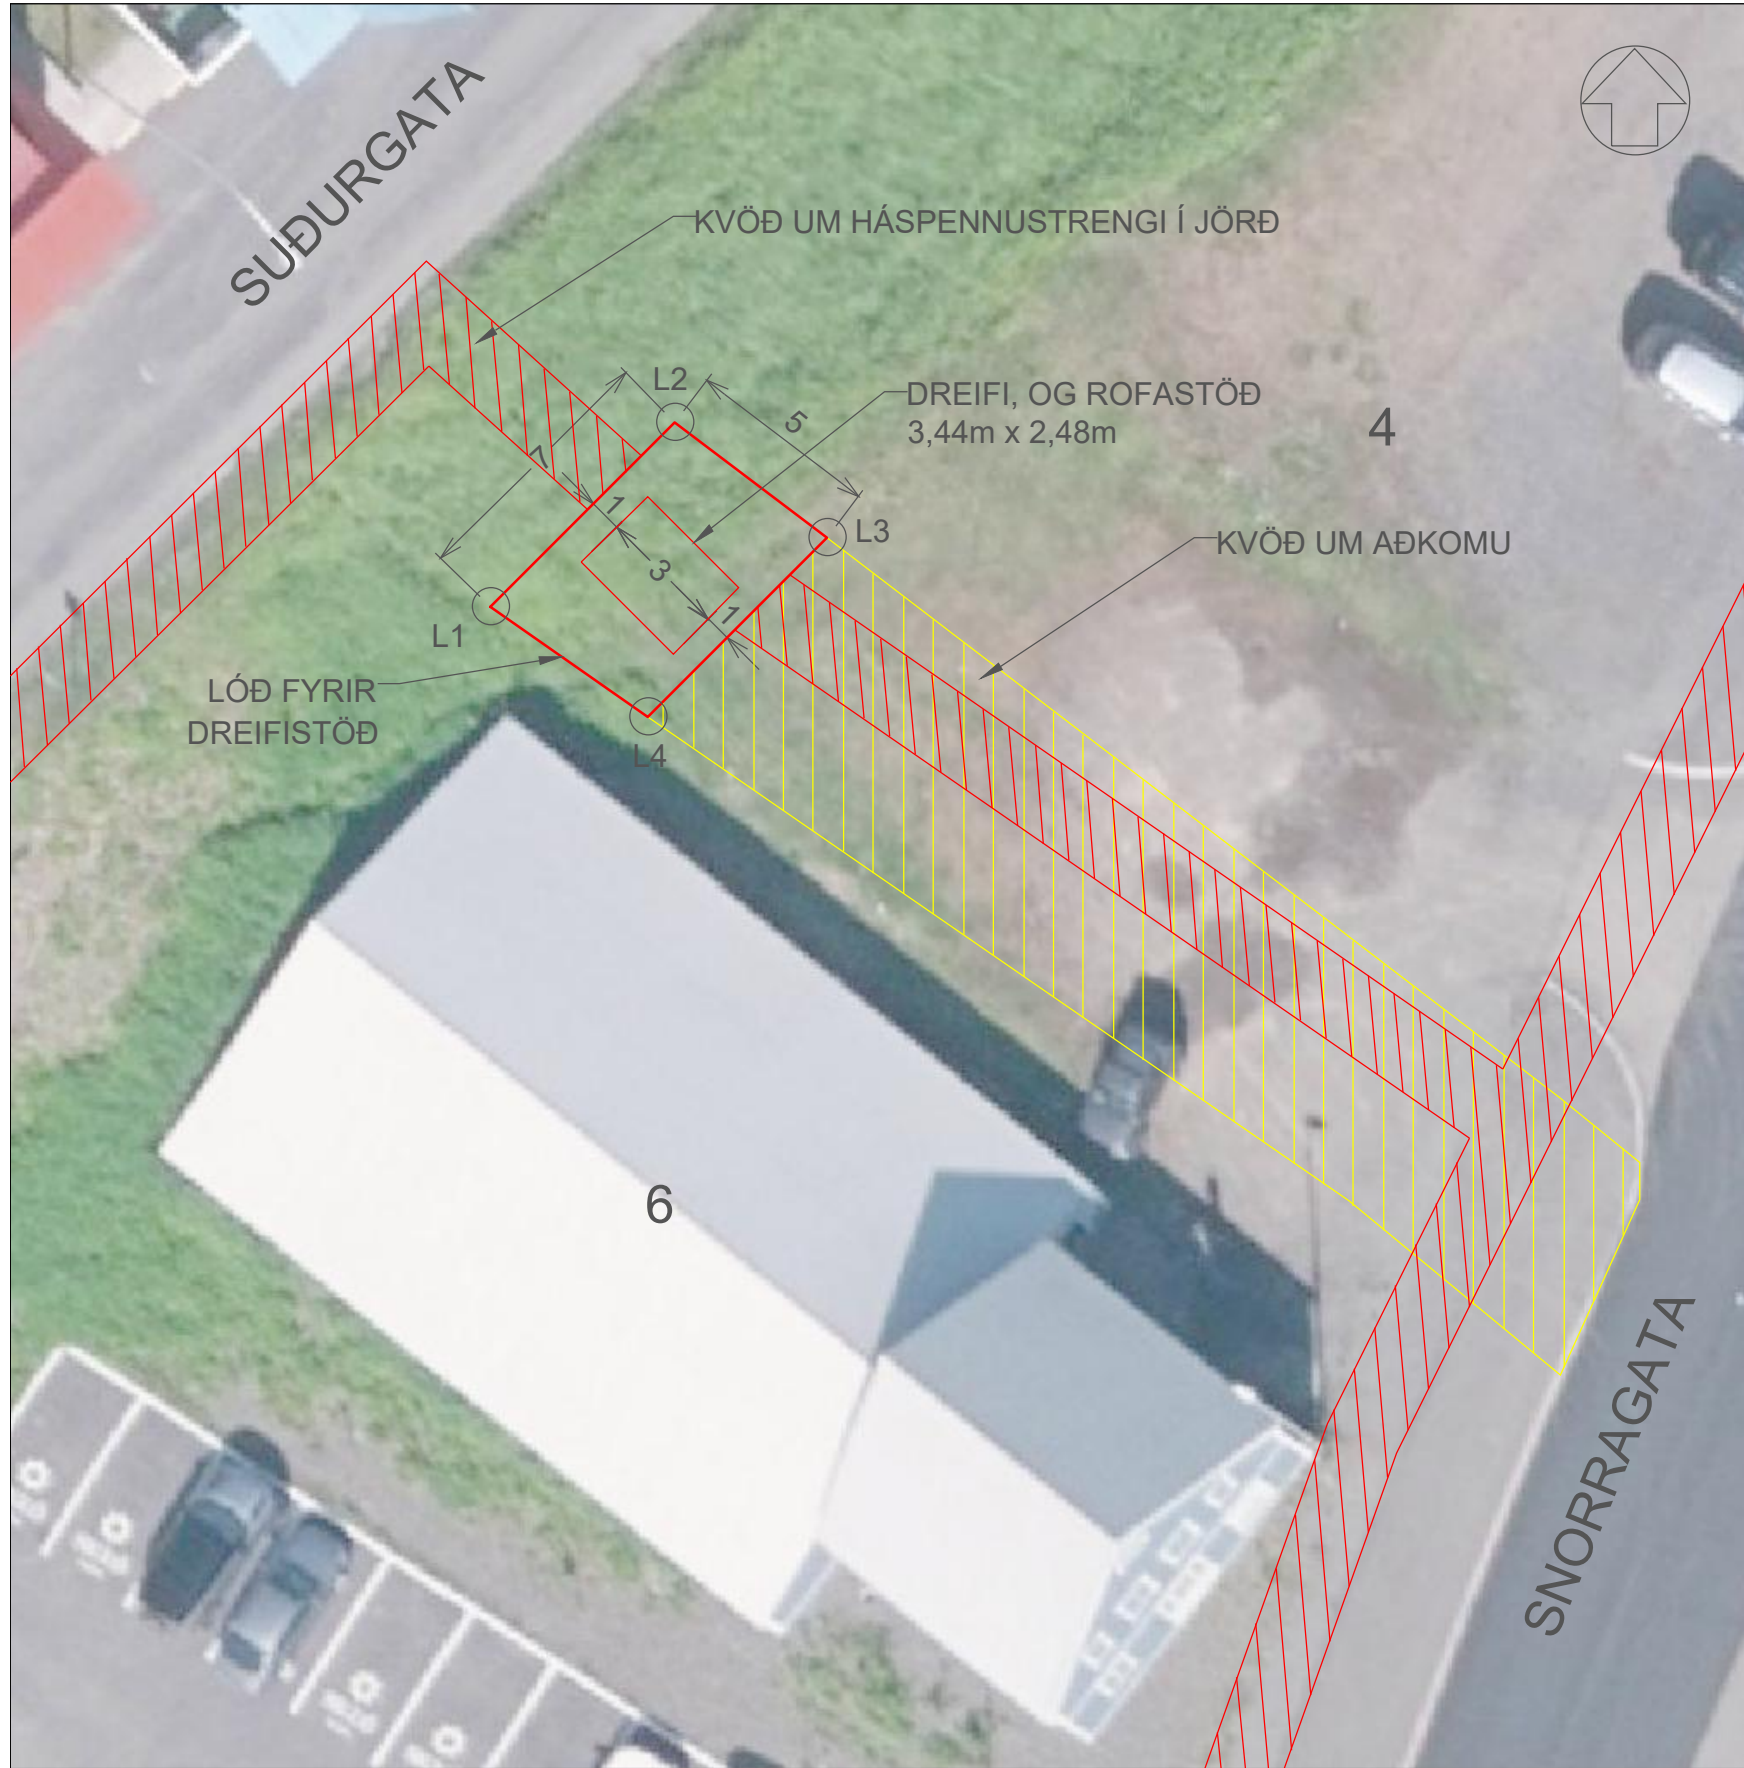

ATH: Í kortinu gæta leynt villur. Ekki er tekin ábyrgð á þeim upplýsingum sem þar eru gefnar upp. Sónun á rástregnum er í boði að kostnaðalausu.

M Loftmyndir ehf

Hnitaskrá:
 Pt: x, y
 L1: 503940.9, 628117.0
 L1: 503940.9, 628117.0
 L2: 503945.8, 628121.9
 L3: 503949.8, 628118.8
 L4: 503945.1, 628114.1

Flatamál lóðar: 34m²

Breyting A	-	Dagsetning	-	Teiknað	-	Samþykkt	-	RARIK	Hannað	Teiknað	Rýnt	Samp.	Teikningarnúmer	Dagsetning
Breyting B	-	Dagsetning	-	Teiknað	-	Samþykkt	-		gudmvald	anjste	gudmvald	sigjoh	2023-0286-0001	20.10.2023
Breyting C	-	Dagsetning	-	Teiknað	-	Samþykkt	-	Siglufjörður, Snorrágata					Kvarði	Stærð
								Dreifistöð					1:200	A3
								Loðablað					Blað	Útgáfa
													1 - 1	-