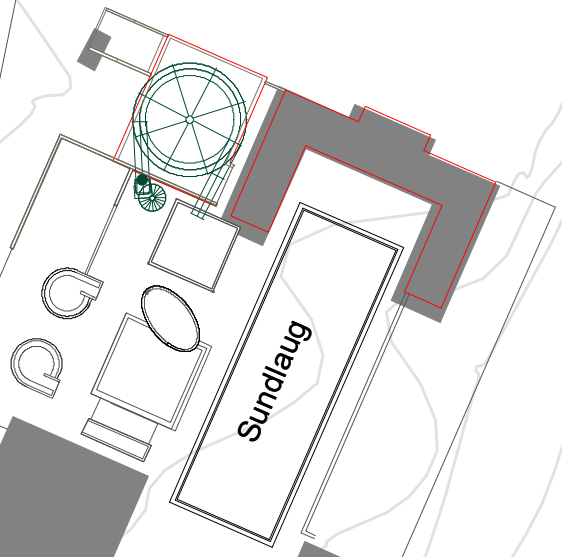

Tjaldstæði

Tjaldstæði

Tjaldstæði

Aðalgata

Tjarnarstígur

Aðstöðuhús fyrir tjaldsvæði

Hnitaskrá ISN93

Nr.	X hnit	Y hnit
1	515888,31	619465,7725
2	515896,7175	619462,092
3	515892,19	619451,7485
4	515883,782	619455,429