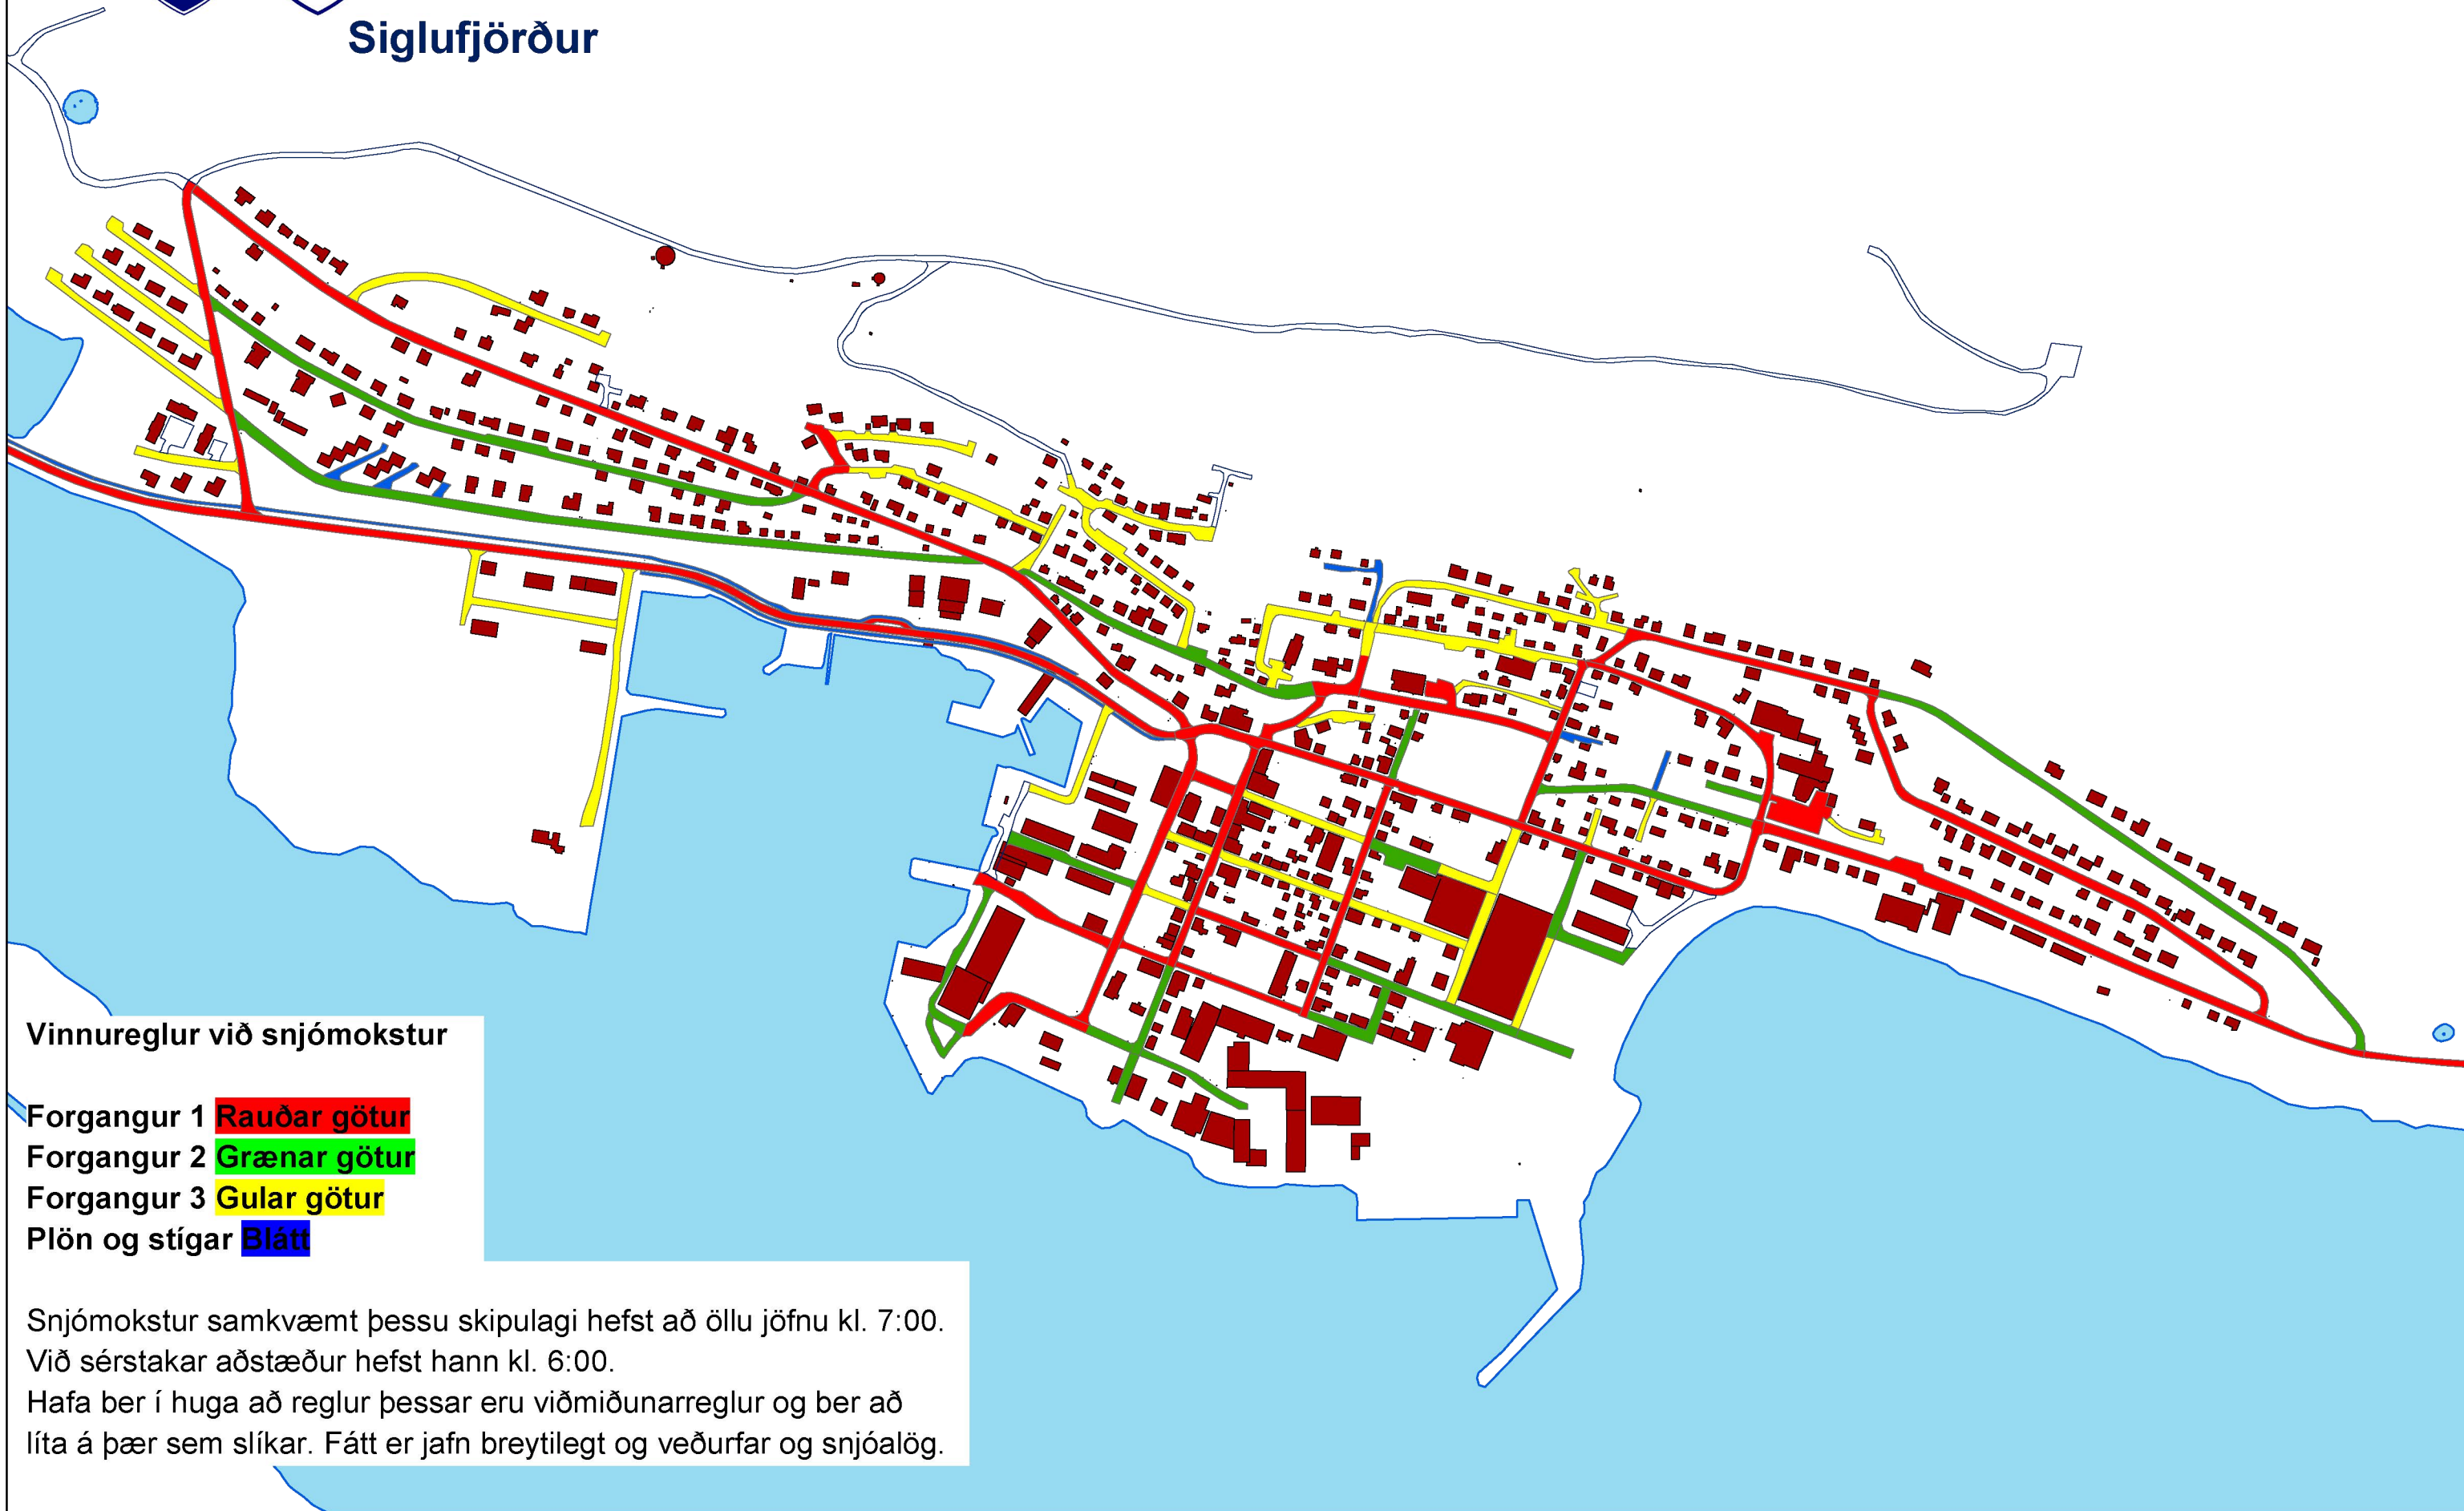

Fjallabyggð

Siglufjörður

Vinnureglur við snjómokstur

- Forgangur 1 **Rauðar götur**
- Forgangur 2 **Grænar götur**
- Forgangur 3 **Gular götur**
- Plön og stígar **Blátt**

Snjómokstur samkvæmt þessu skipulagi hefst að öllu jöfnu kl. 7:00.
Við sérstakar aðstæður hefst hann kl. 6:00.
Hafa ber í huga að reglur þessar eru viðmiðunarreglur og ber að
líta á þær sem slíkar. Fátt er jafn breytilegt og veðurfar og snjóalög.