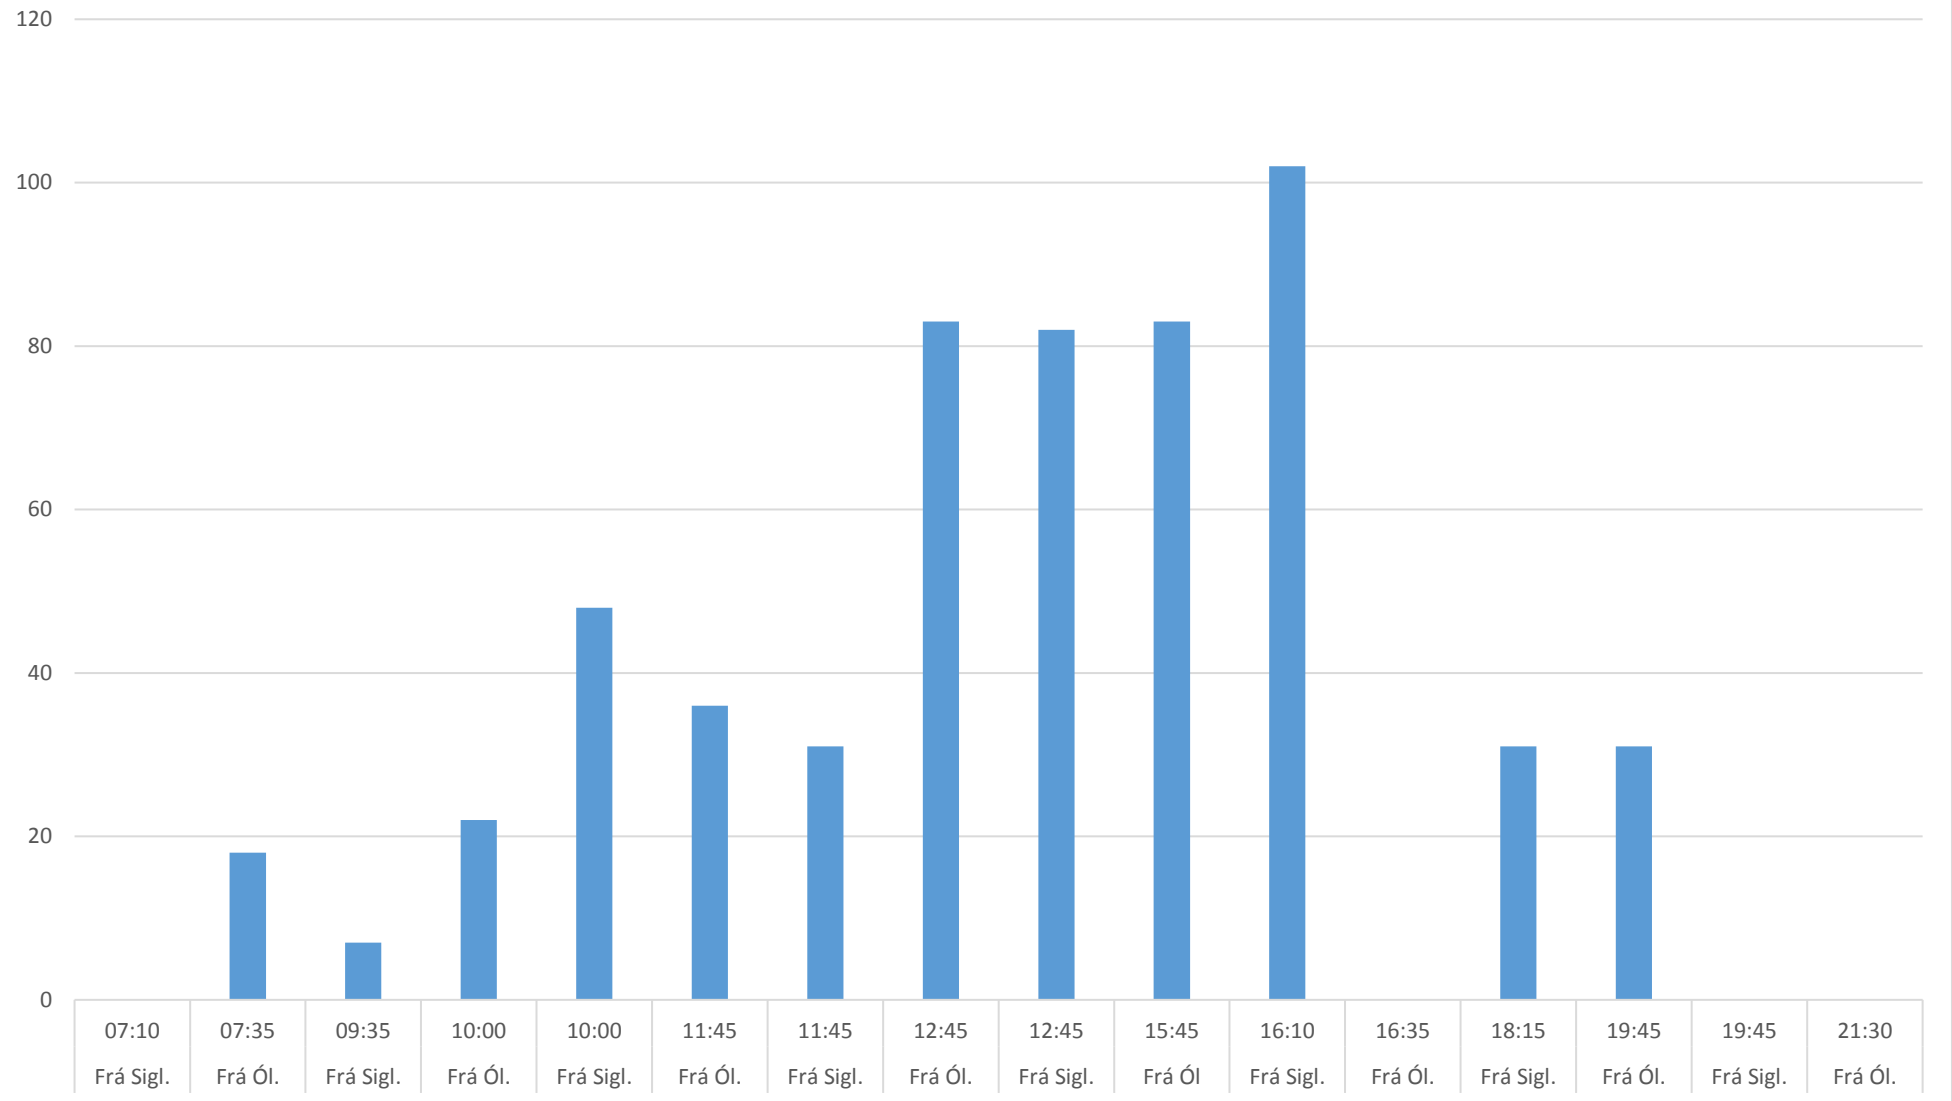

Almennings­samgöngur
Tímabil: 15. júní - 30. júní (11 dagar)
Aðsókn pr. dag (KF vs. aðrir)

Almenningsamgöngur
Tímabil: 15. júní - 30. júní (11 dagar)
Nýting pr. ferð - allir

Almenningssamgöngur
Tímabil: 15. júní - 30. júní