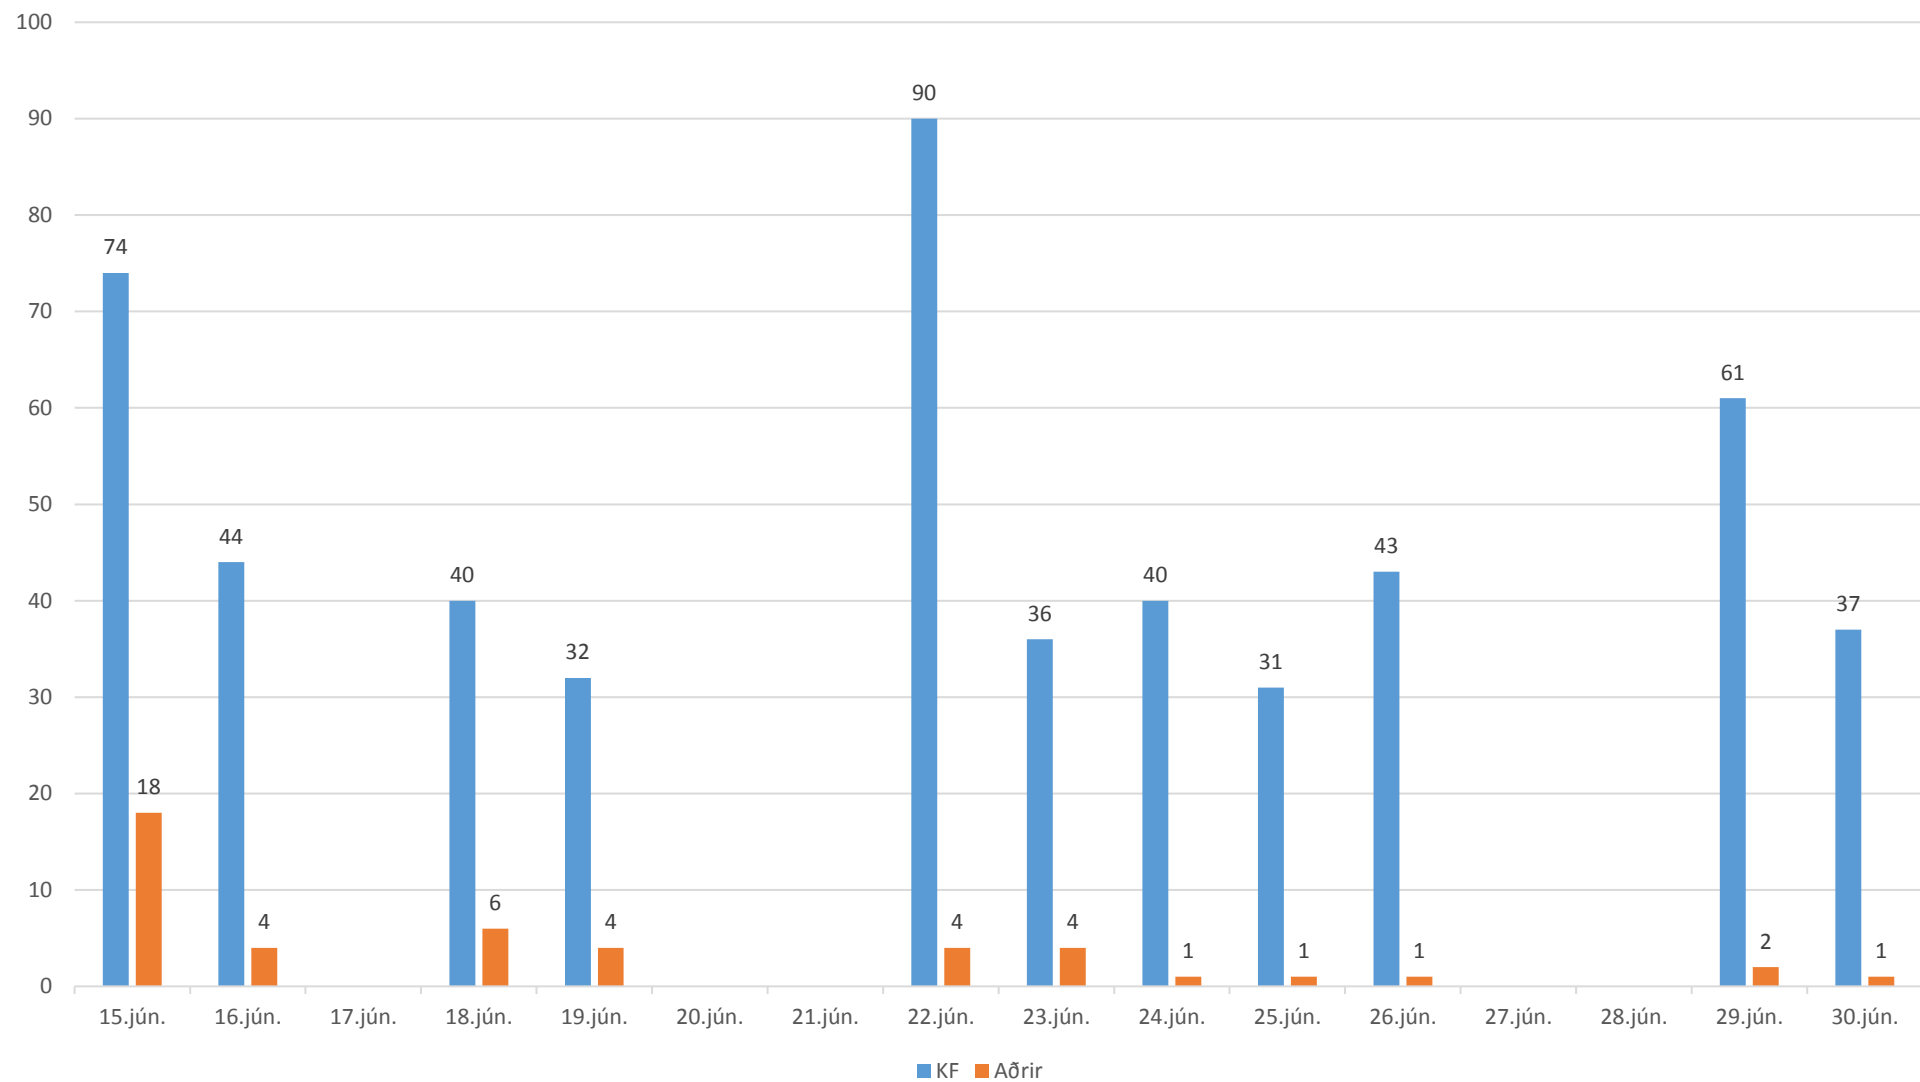

Almennings­samgöngur
Tímabil: 15. júní - 30. júní (11 dagar)
Aðsókn pr. dag (KF vs. aðrir)

Almenningsamgöngur
Tímabil: 15. júní - 30. júní (11 dagar)
Nýting pr. ferð - allir

Almenningssamgöngur
Tímabil: 15. júní - 30. júní