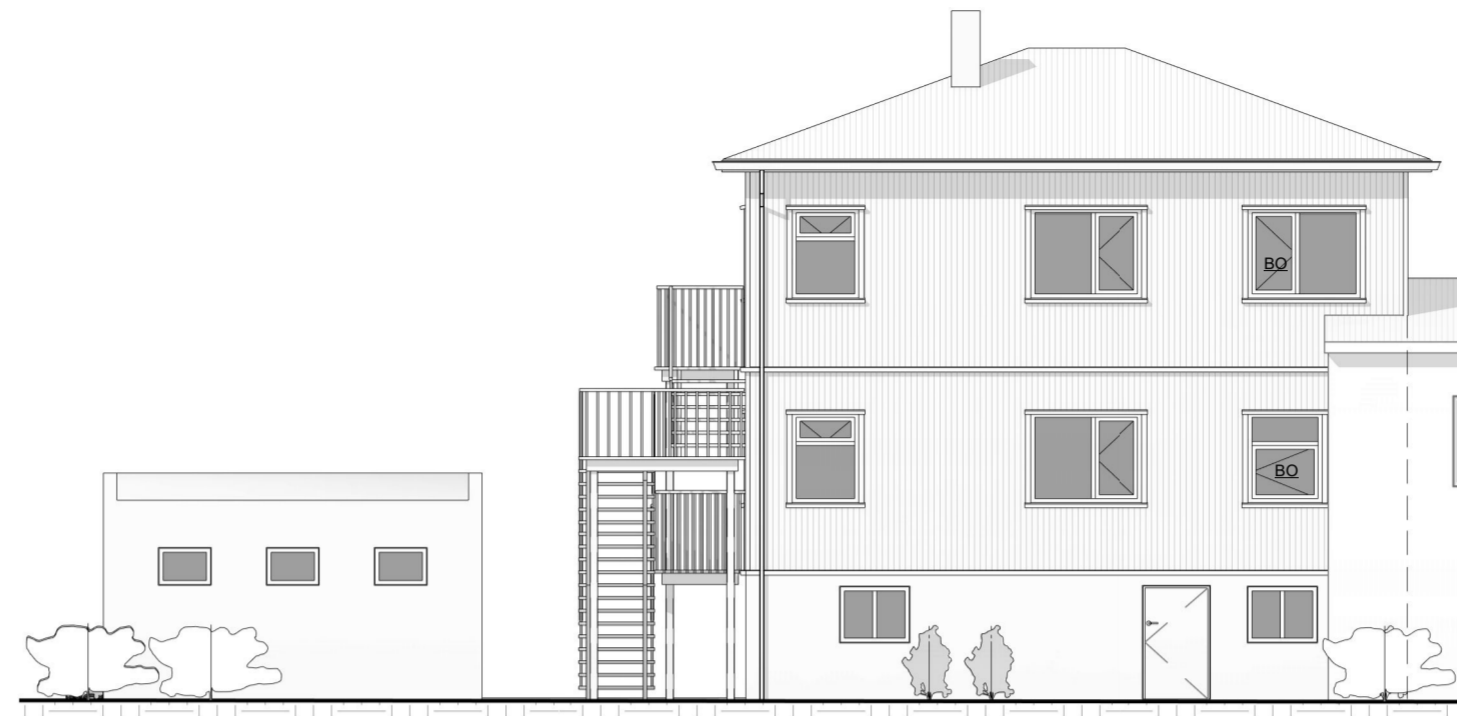

**01 hæð**  
1 : 100

**02 hæð**  
1 : 100

**Austur**  
1 : 100

**Vestur**  
1 : 100

**Suður**  
1 : 100

**Norður**  
1 : 100

Heimilisfang: <b>Hvanneyrarbraut 32</b>	
Verkheiti: <b>Tvíbýlishús</b>	
Verktegund: <b>Breyting</b>	
Landnúmer: XXXXXX	Staðgreinir: XXXX-X-XXXXXXX

**Grunnmyndir og útlit**

Aðaluppdráttur

Hannað af: Hönnun	Matshluti:
Teiknað af: ÞH	Mælikvarði: 1 : 100
Yfirarið af:	Dagsetning: 20.01.2019
Samþykkt:	

	Þorsteinn Haraldsson Byggingafræðingur BFI
	GVENDARGEISLA 48 - 113 - REYKJAVÍK
	SÍMI: 6937063
	KENNITALA: 190452-4179 NETFANG: thorsteinn@idnskolin.is