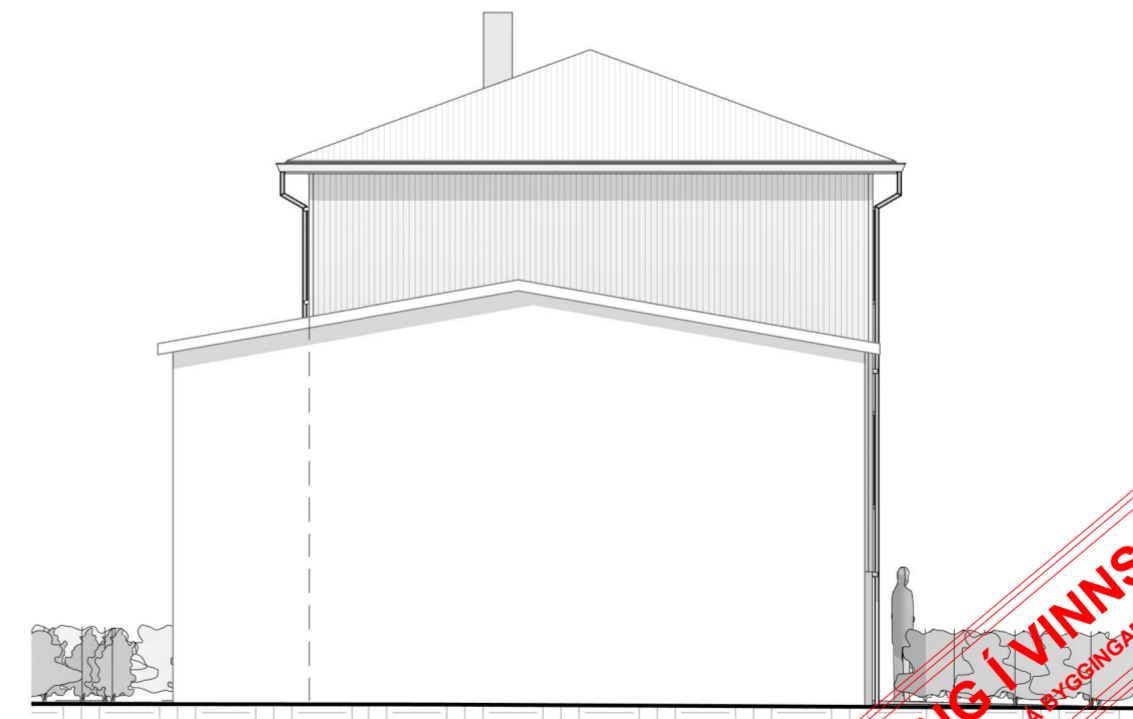

**01 hæð**  
1 : 100

**02 hæð**  
1 : 100

**Austur**  
1 : 100

**Vestur**  
1 : 100

**Suður**  
1 : 100

**Norður**  
1 : 100

Heimilisfang: <b>Hvanneyrarbraut 32</b>	
Verkheiti: <b>Tvíbýlishús</b>	
Verktegund: <b>Breyting</b>	
Landnúmer: XXXXXX	Staðgreinir: XXXX-X-XXXXXXX

**Grunnmyndir og útlit**

Aðaluppdráttur

Hannað af: Hönnun	Matshluti:
Teiknað af: ÞH	Mælikvarði: 1 : 100
Yfirarið af:	Dagsetning: 20.01.2019
Samþykkt:	

	Þorsteinn Haraldsson Byggingafræðingur BFI
	GVENDARGEISLA 48 - 113 - REYKJAVÍK
	SÍMI: 6937063
	KENNITALA: 190452-4179 NETFANG: thorsteinn@idnskolin.is