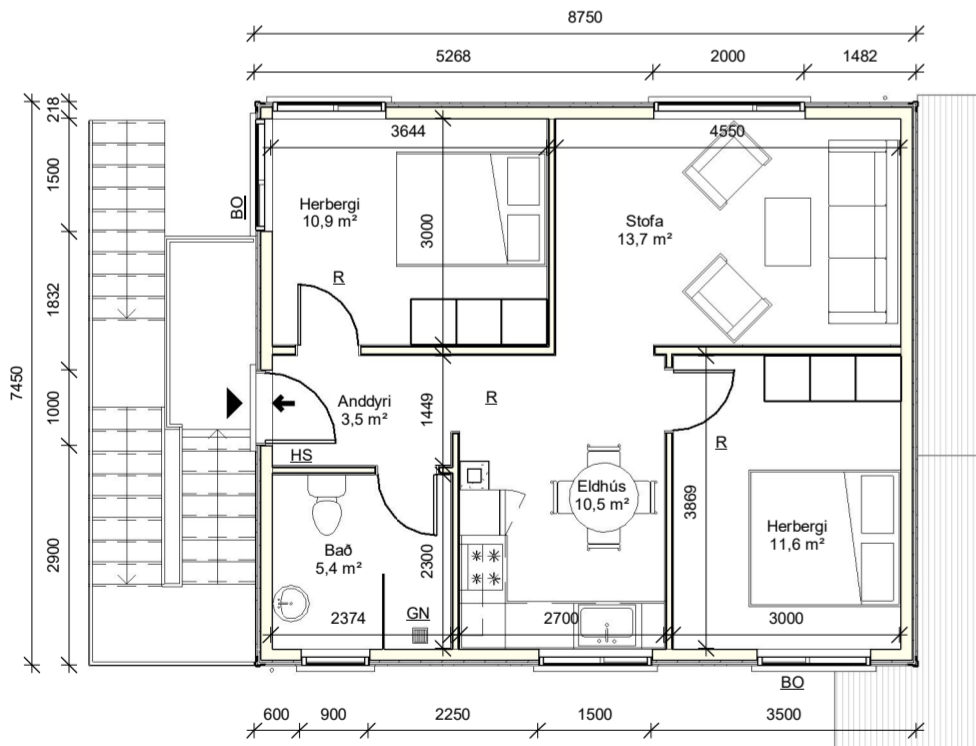

**01 hæð**  
1 : 100

**02 hæð**  
1 : 100

**Austur**  
1 : 100

**Vestur**  
1 : 100

**Suður**  
1 : 100

**Norður**  
1 : 100

Heimilisfang: <b>Hvanneyrarbraut 32</b>	
Verkheiti: <b>Tvíbýlishús</b>	
Verktegund: <b>Breyting</b>	
Landnúmer: XXXXXX	Staðgreinir: XXXX-X-XXXXXXX