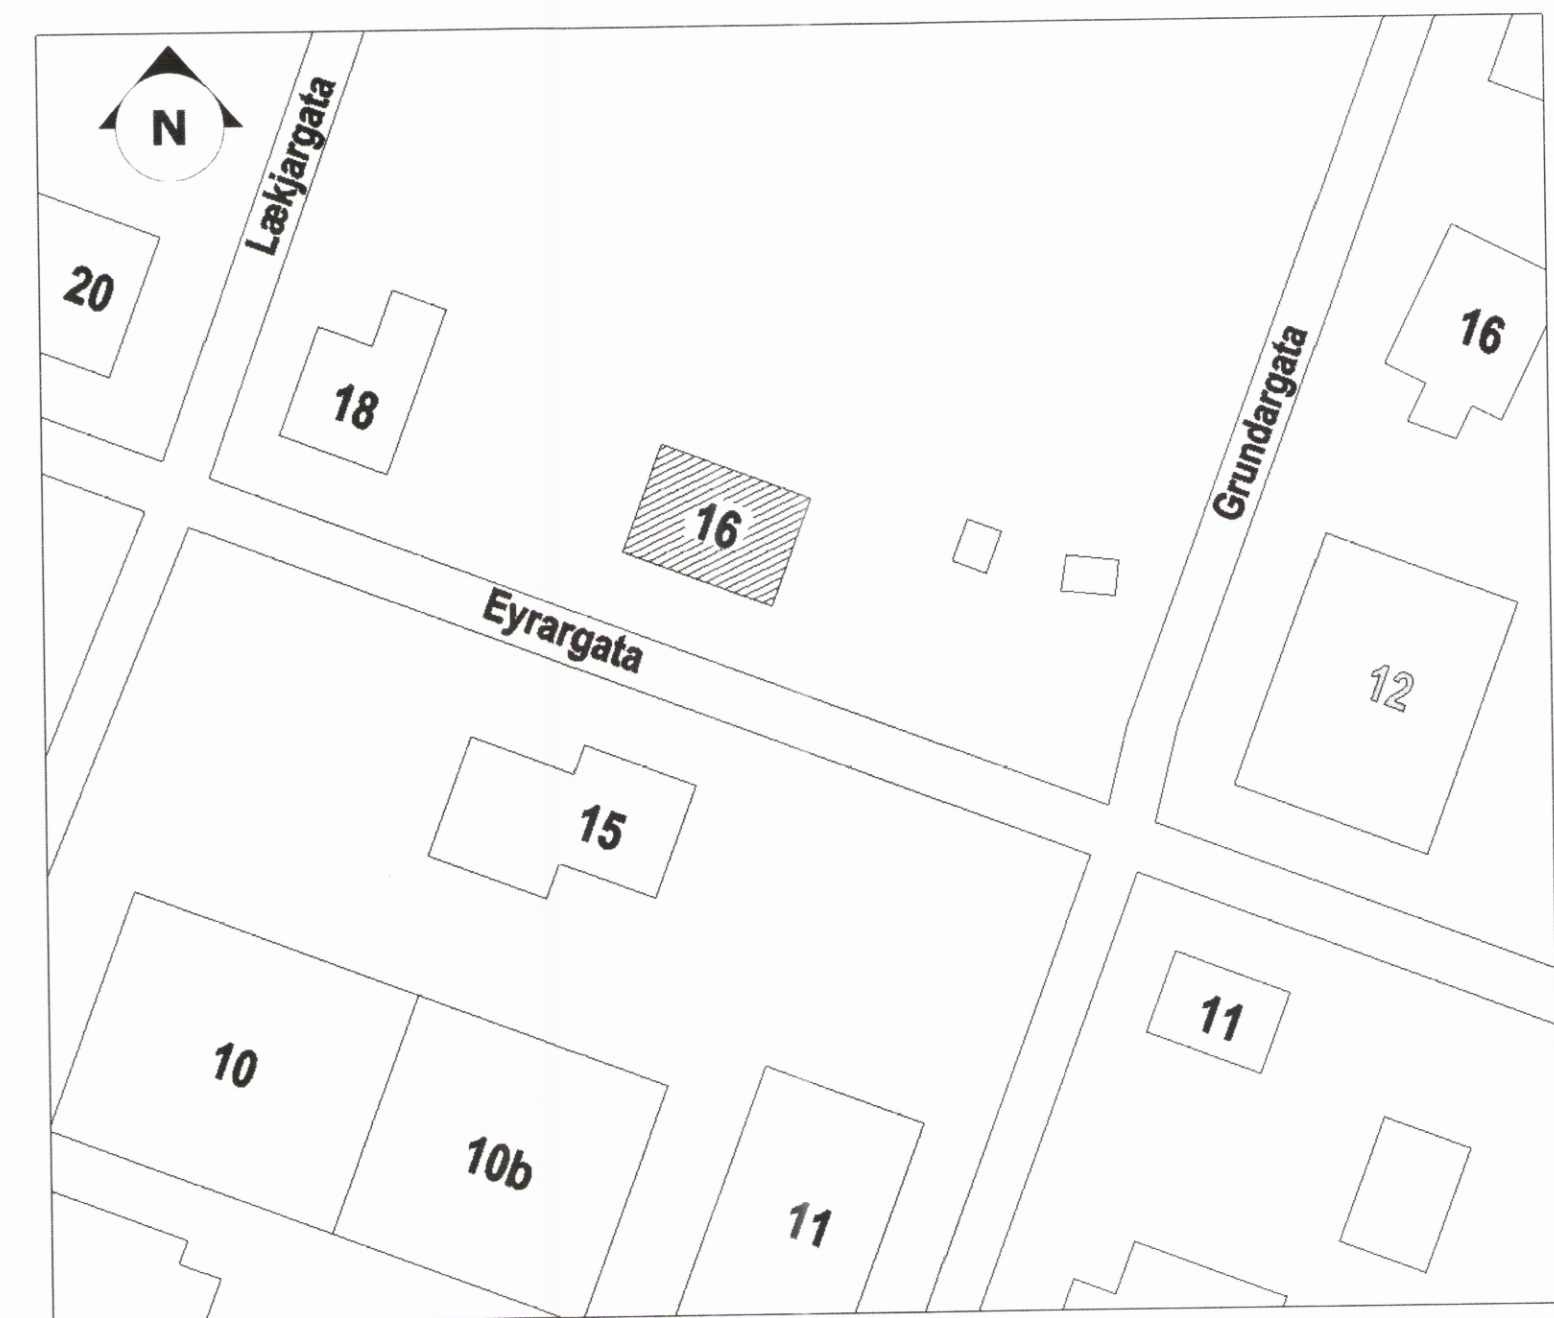

NORÐ-AUSTUR

SUÐ-AUSTUR

NORÐ-VESTUR

SUÐ-VESTUR

AFSTADA KVARDI: 1:5000