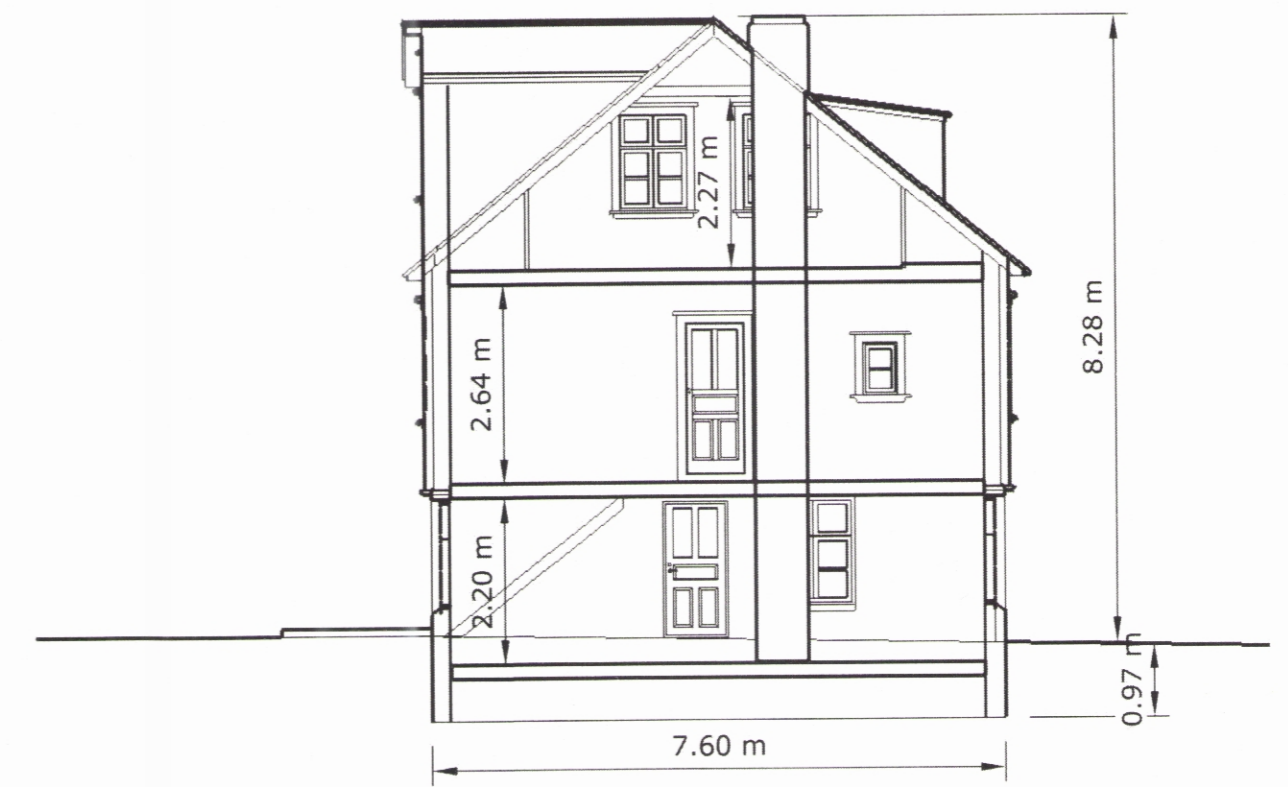

VESTUR

SUÐUR

AUSTUR

NORÐUR

TOPPSNIÐ

1

LÝSING:
Eyrargata 16, 580 Siglufjörður. Sníð fyrir breytingu.

KVARÐI:
1:100
(A2)

DAGSETNING:
28.07. 2019
Byggingarár:
1929

TEIKNING:
Haraldur Örn Jónsson 111254-3899