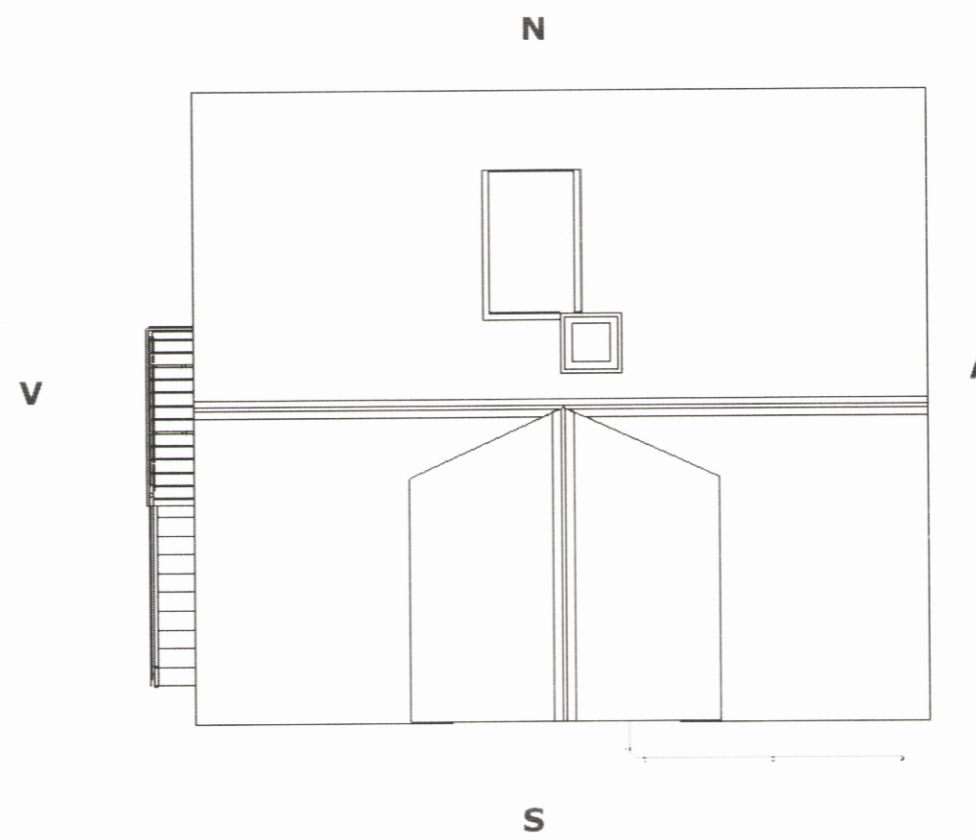

VESTUR

SUÐUR

AUSTUR

NORÐUR

TOPPSNIÐ

1

LÝSING:
Eyrargata 16, 580 Siglufjörður. Sníð fyrir breytingu.

KVARÐI:
1:100
(A2)

DAGSETNING:
28.07. 2019
Byggingarár:
1929

TEIKNING:
Haraldur Örn Jónsson 111254-3899