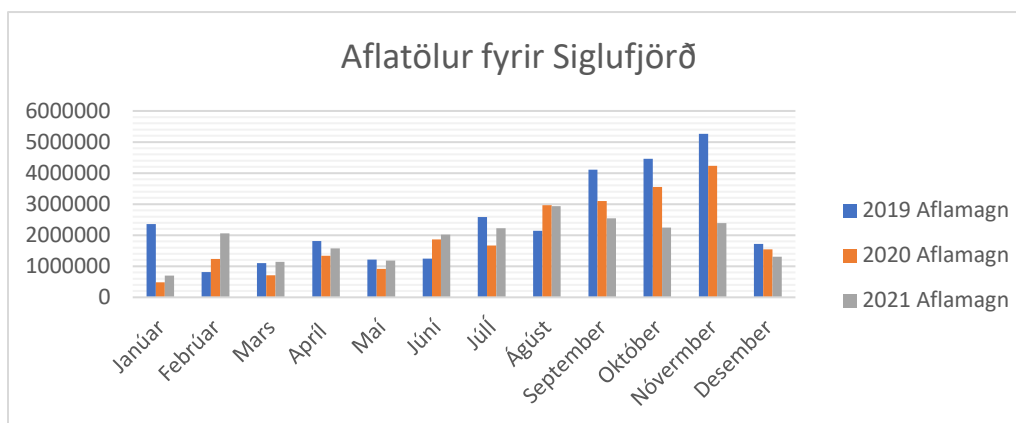

125. fundur hafnarstjórnar- Aflatölur

Aflatölur til 31.des.2021 - Siglufjörður

	2019		2020		2021	
	Aflamagn	Fj.landana	Aflamagn	Fj.landana	Aflamagn	Fj.landana
Janúar	2357711	37	480092	15	698586	29
Febrúar	816791	58	1230444	19	2057466	50
Mars	1097989	61	705930	39	1137805	20
Apríl	1810872	177	1338209	141	1577522	136
Maí	1216579	177	915154	136	1185755	225
Júní	1242307	218	1864665	318	2015076	305
Júlí	2588478	342	1671844	389	2218991	305
Ágúst	2146702	243	2969636	298	2937869	180
September	4110888	226	3099180	183	2542912	147
Október	4459385	155	3553605	201	2244547	113
Nóvember	5260002	155	4232276	170	1795537	68
Desember	1722521	24	1542189	42	1304151	39

Samtals	28.830.225	1873	23.603.224	1951	22.305.345	1791
----------------	-------------------	-------------	-------------------	-------------	-------------------	-------------

Samanburður landaðs afla og fjölda landana síðustu 3 ár:

Ár	Afli 1.jan – 23.nóv	Fj. landana 1.jan-31.des
2019	28.830 tonn	1.873 landanir
2020	23.603 tonn	1.951 landanir
2021	22.305 tonn	1.791 landanir

Aflamagn síðasta árs var um 1.300 tonnum minna m.v. árið á undan, í 160 færri löndunum. Helstu ástæður; slæm veðurskilyrði norðanlands í haust, bátar frá Vísir lönduðu sínum afla annars staðar á þessu ári og munar um minna.

Ár	Afli 1.jan – 31.okt	Fjöldi landana 1.jan – 31.okt
2019	389 tonn	363 landanir
2020	517 tonn	300 landanir
2021	295 tonn	187 landanir

Afli dróst saman um 222 tonn í 113 færri löndunum. Munar helstu um landanir Petru og Eskeyjar sem lönduðu um 200 tonnum árinu á undan út á úthlutun byggðakvóta.